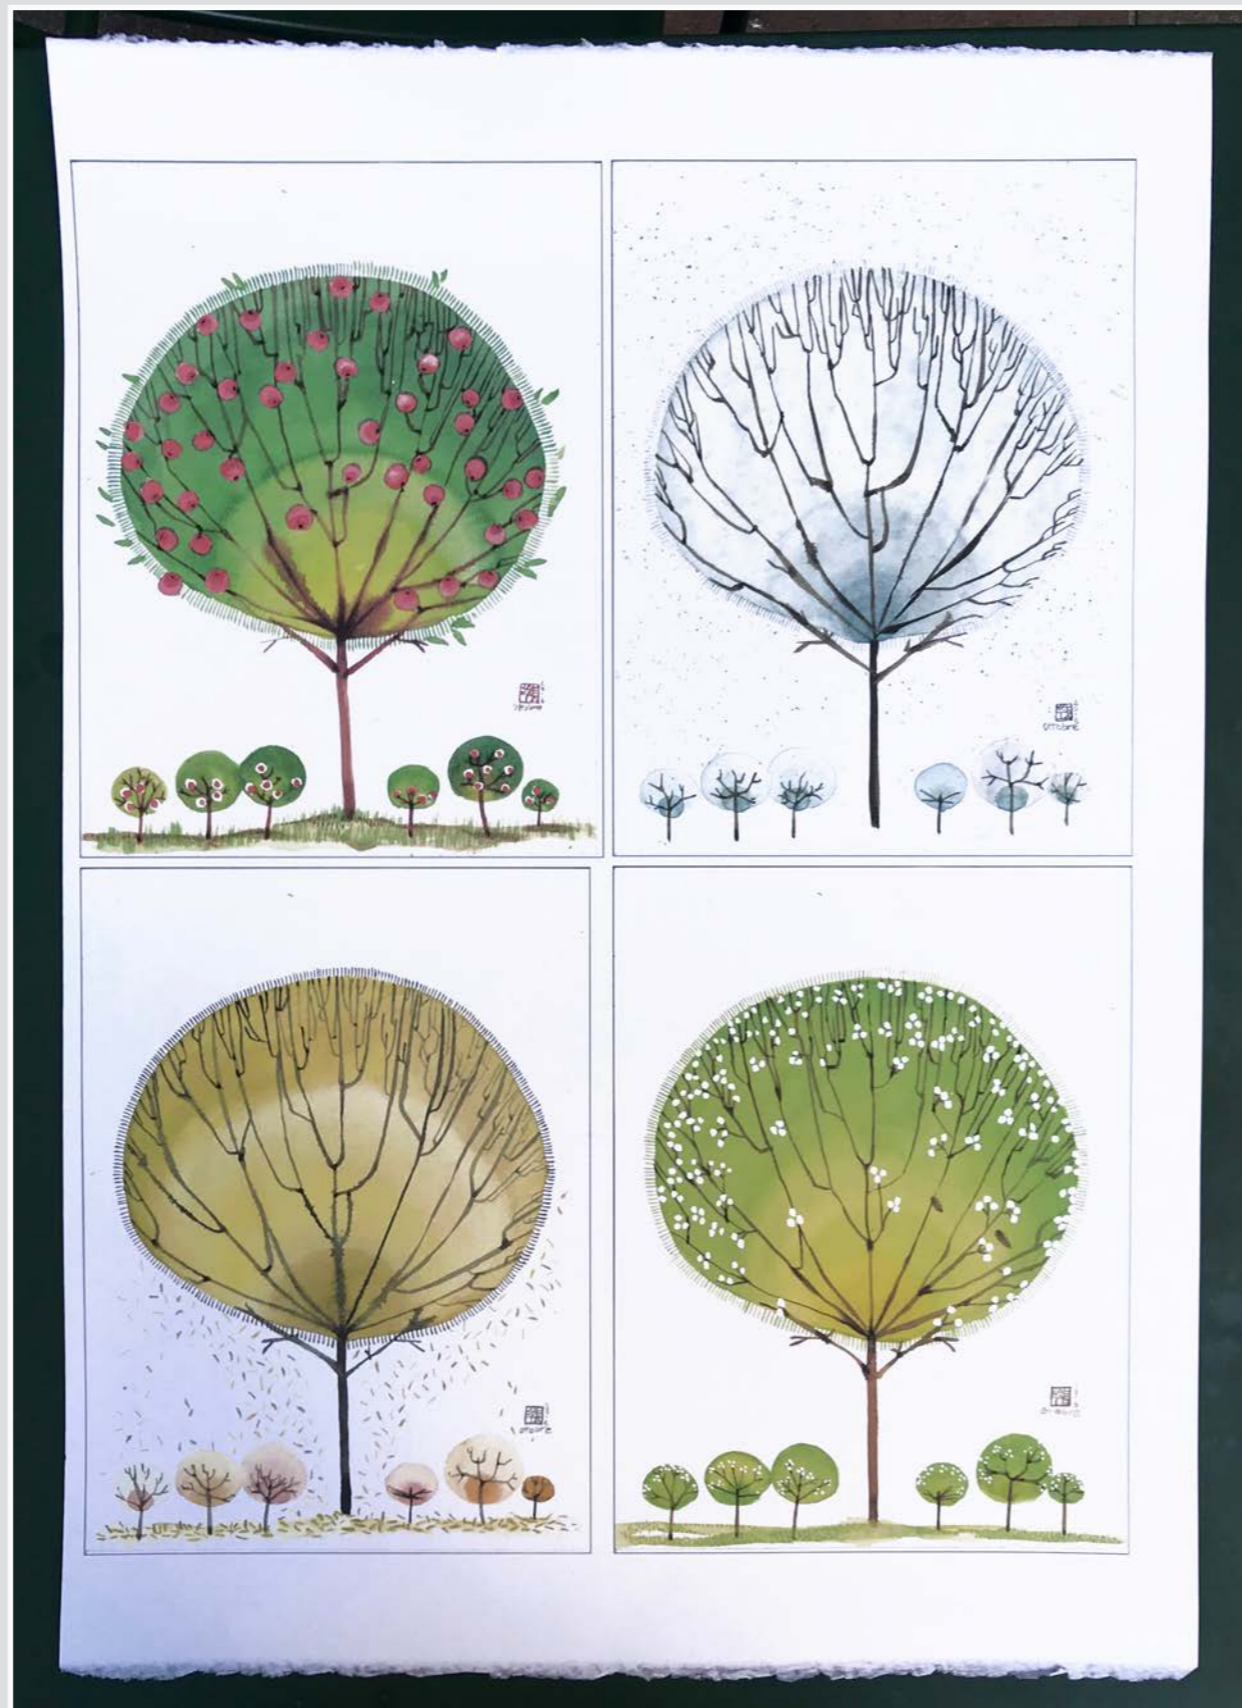

CORNICE LEGNO RECUPERO PESCI NERI DOUBLE FACE 40 x 32 cm

QUADRETTI DI LEGNO TANGRAM DOUBLE FACE 77 x 18 cm

QUADRETTI DI LEGNO ASTRATTI DOUBLE FACE 27 x 15 cm

QUADRO TONDO IN LEGNO - OCCHIO
Diam 93 cm

QUADRETTI DI LEGNO GATTI E MUCCA
15 x 19 cm

QUADRETTI DI LEGNO FIORI
9 x 22 cm

QUADRETTI DI LEGNO ANIMALI COLORATI
25 x 25 cm

ACQUARELLO FIORI SU CARTONCINO BY RAFFAELLA
40 x 52 cm

ACQUARELLO FIORI SU CARTONCINO BY RAFFAELLA
51 x 66 cm

ACQUARELLO ALBERI STAGIONI SU CARTONCINO
BY MARADI
50 x 70 cm