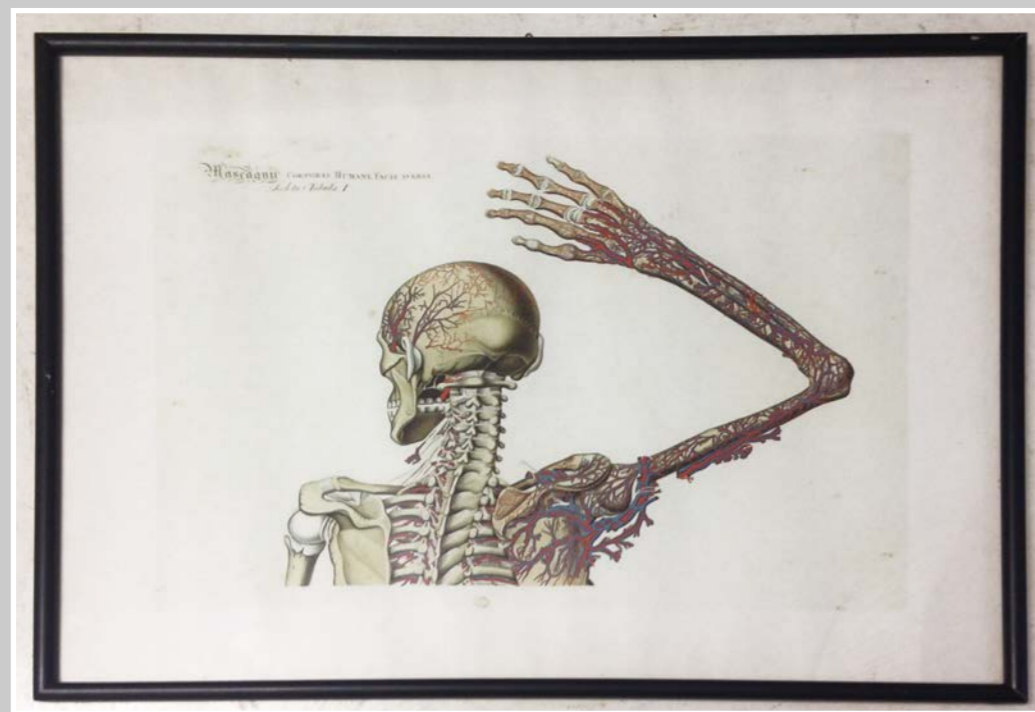

CORNICE NERA STAMPE ANATOMIA 1
44 x 34 cm
143