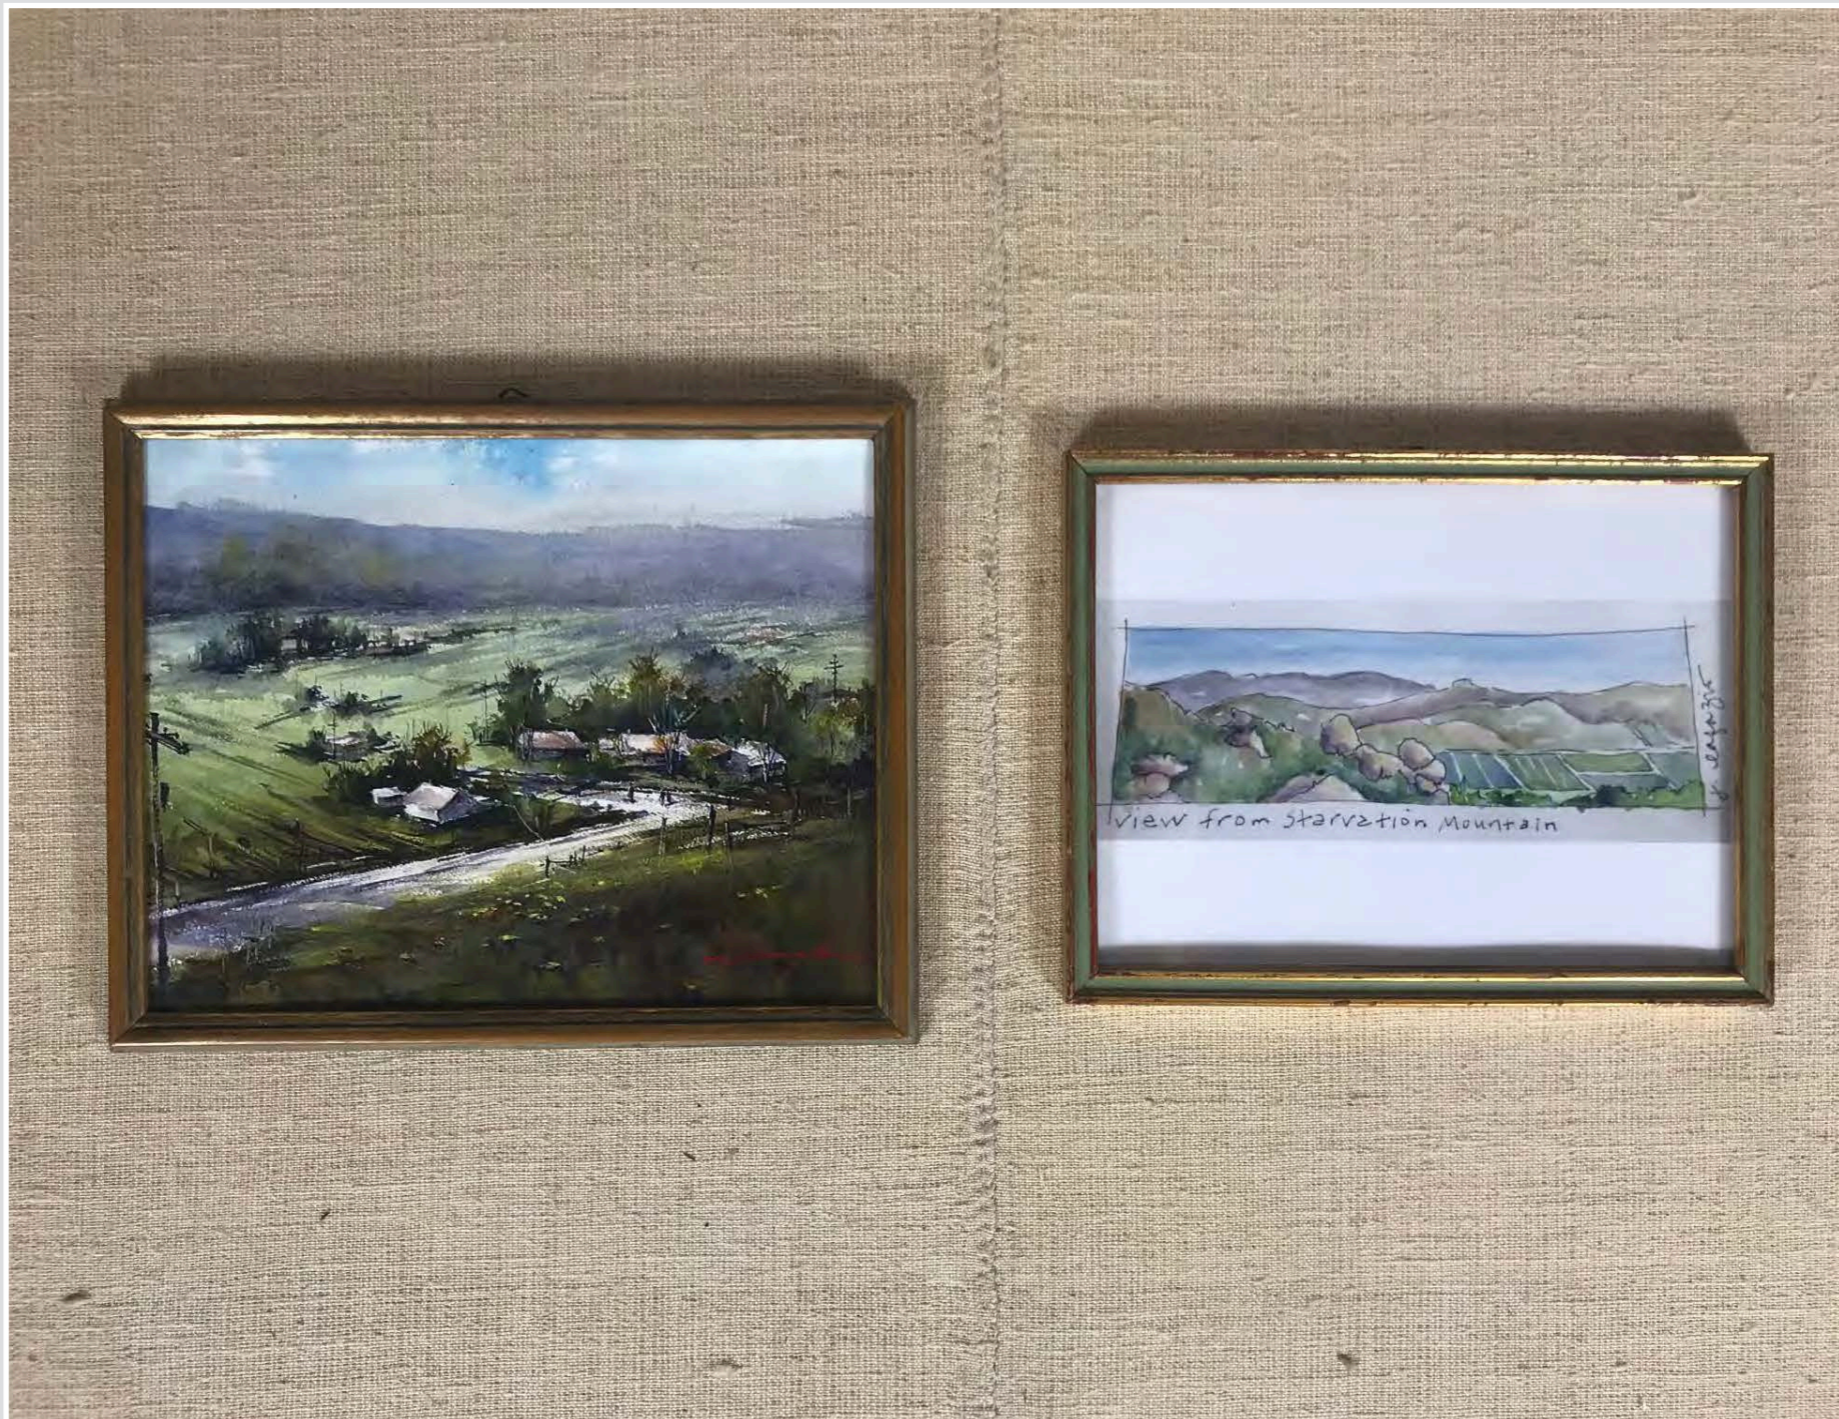

CORNICE LEGNO ACQUARELLO RONDINI

CORNICI PAESAGGI
24,5 x 19,5 cm. 21 x 16,5 cm

CORNICE LEGNO LAVORATO BIANCA PAESAGGIO
29 x 23 cm

CORNICE BIANCA ORO LAVORATA PAESAGGIO TEMPERA
49 x 38,5 cm

CORNICE ORO CASA CAMPAGNA PAESAGGIO A OLIO
42 x 35 cm