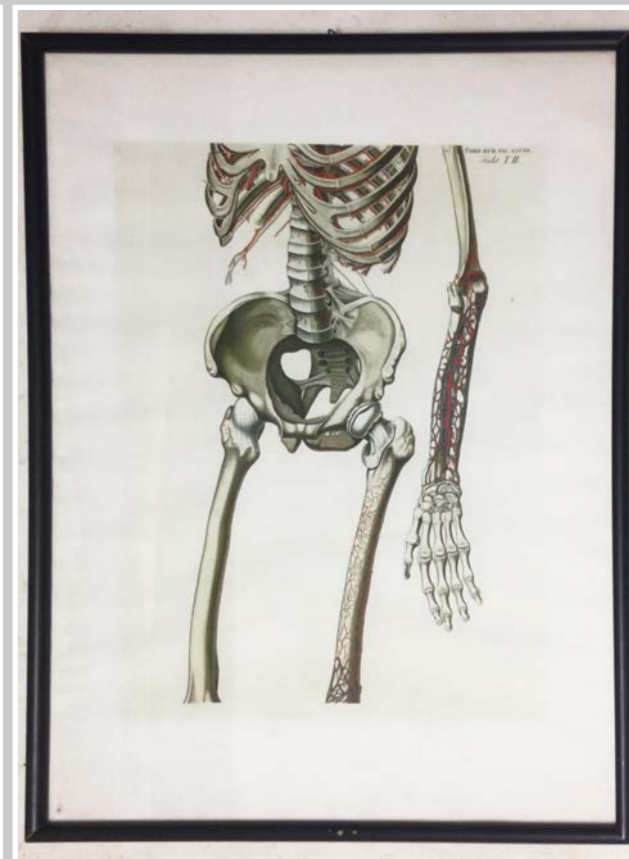

PICOGLASS SOGGETTO ASTRATTO AZZURRO
23,5 X 30 CM

PICOGLASS SOGGETTO ASTRATTO BEIGE
23,5 X 30 CM

PICOGLASS SOGGETTO PALMA
23,5 X 30 CM

PICOGLASS SOGGETTO ASTRATTO CERCHIO
23,5 X 30 CM

PICOGLASS DISEGNO GATTO SCALA
45 x 60 cm

CORNICI DECAPATE CON PINZA
nr 6 23,5 x 18,5 cm

CORNICI DECAPATE CON PINZA
nr 8 11 x 16 cm

NR 8 CORNICI NERE DISEGNI NIX A COLORI
17 x 13 cm

CORNICE NERA STAMPE ANATOMIA 1
44 x 34 cm
143

NR 2 CERAMICHE

NR 3 PIATTI DECORATIVI IN OTTONE SMALTATO
diam 16,5 cm