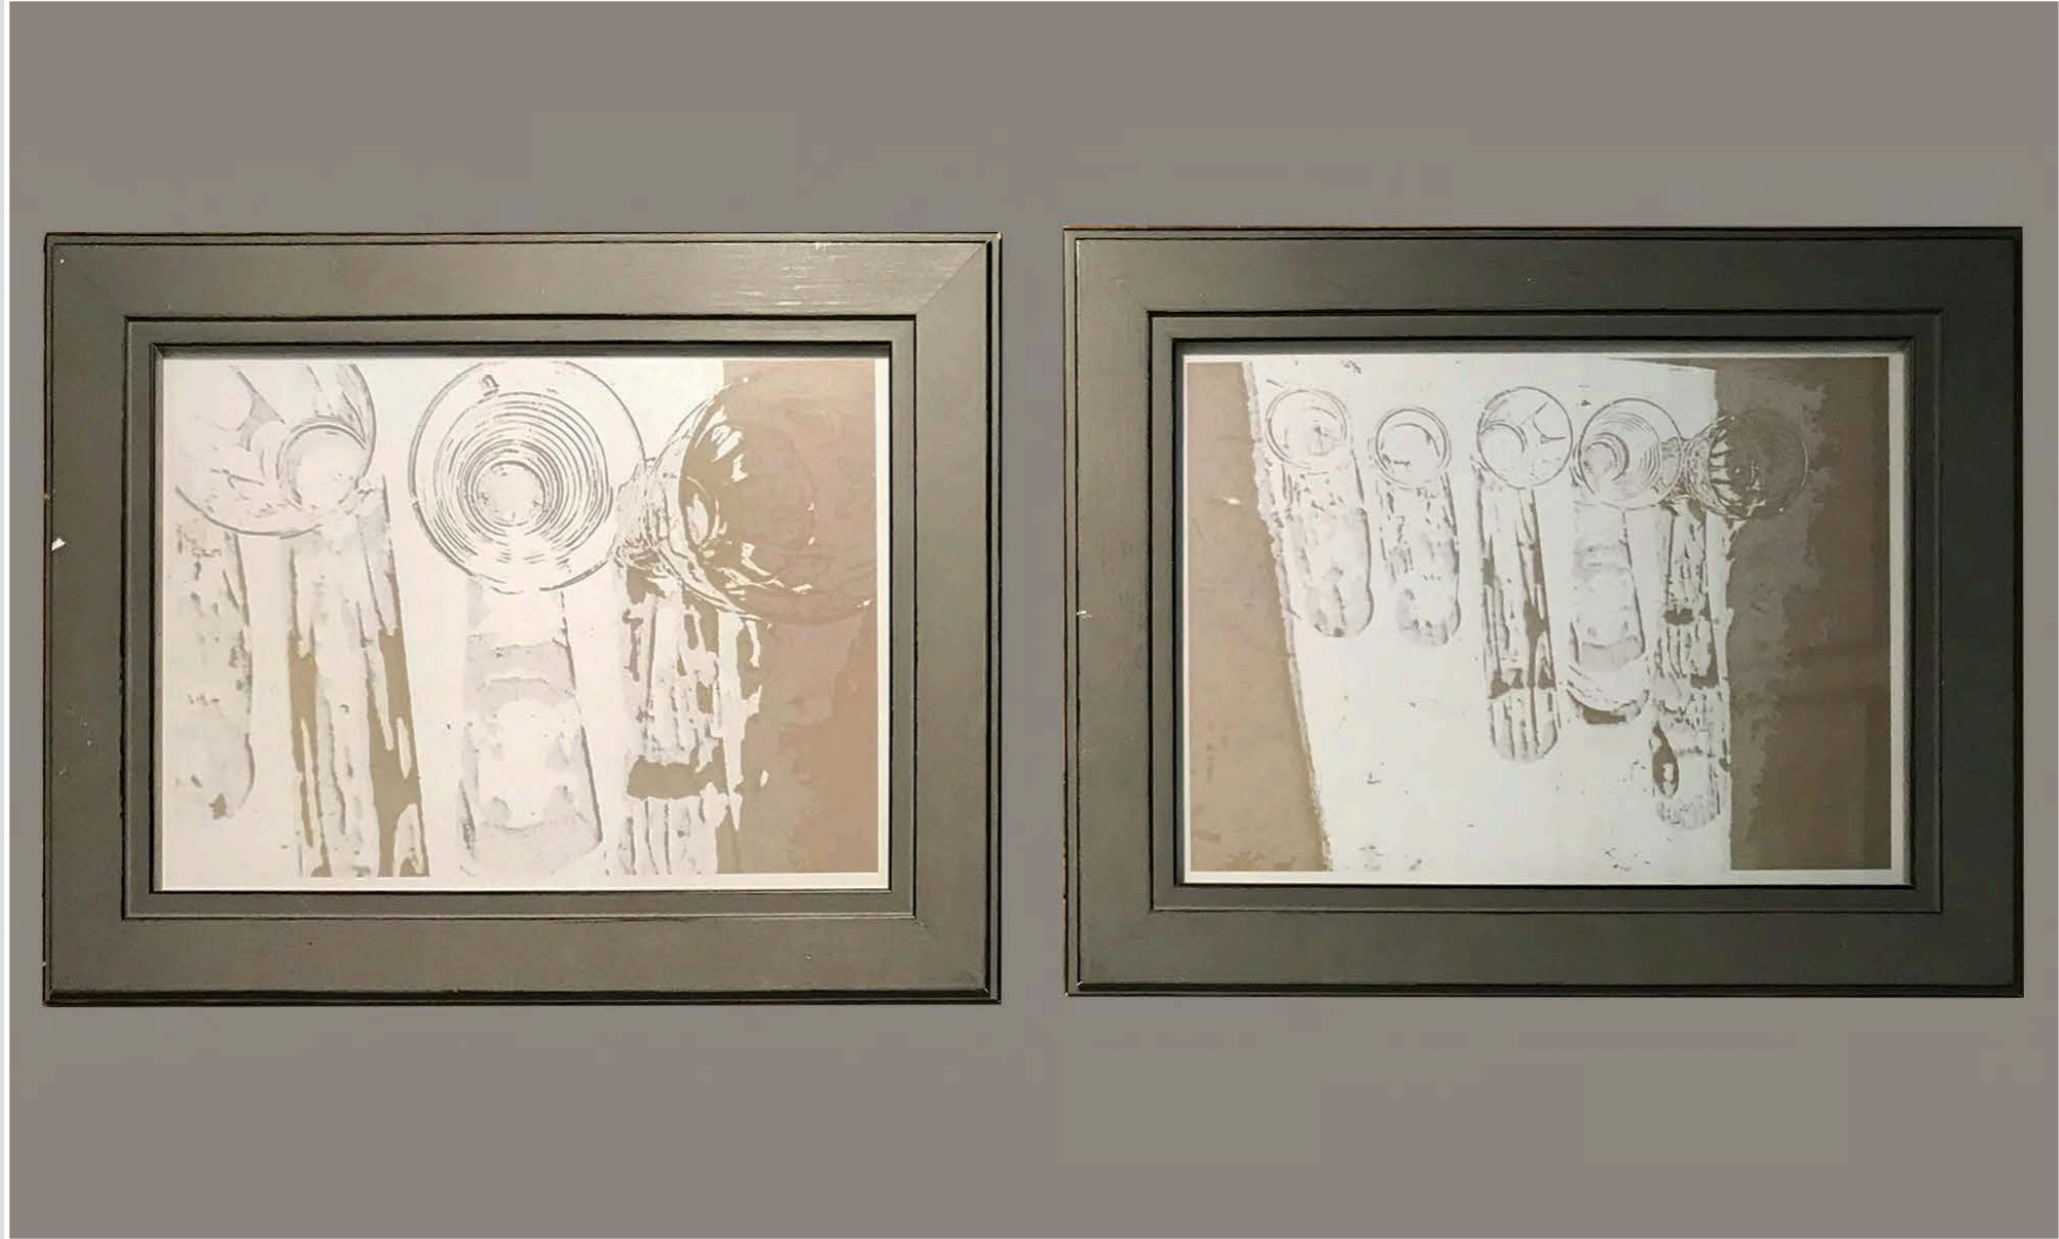

CORNICE NERA E LEGNO
FOTO IN B/N CANALE BY EMMA
40 x 40 cm

CORNICE NERA - B/N PASSANTI
32,5 x 42 cm

CORNICE ALLUMINIO LUNA
51,5 x 41,5 cm

CORNICI BIANCHE
25,5 x 25,5 cm

COPPIA CORNICI GRIGIE
30 x 24 cm

COPPIA CORNICI GRIGIO TORTORA
35,5 x 30 cm