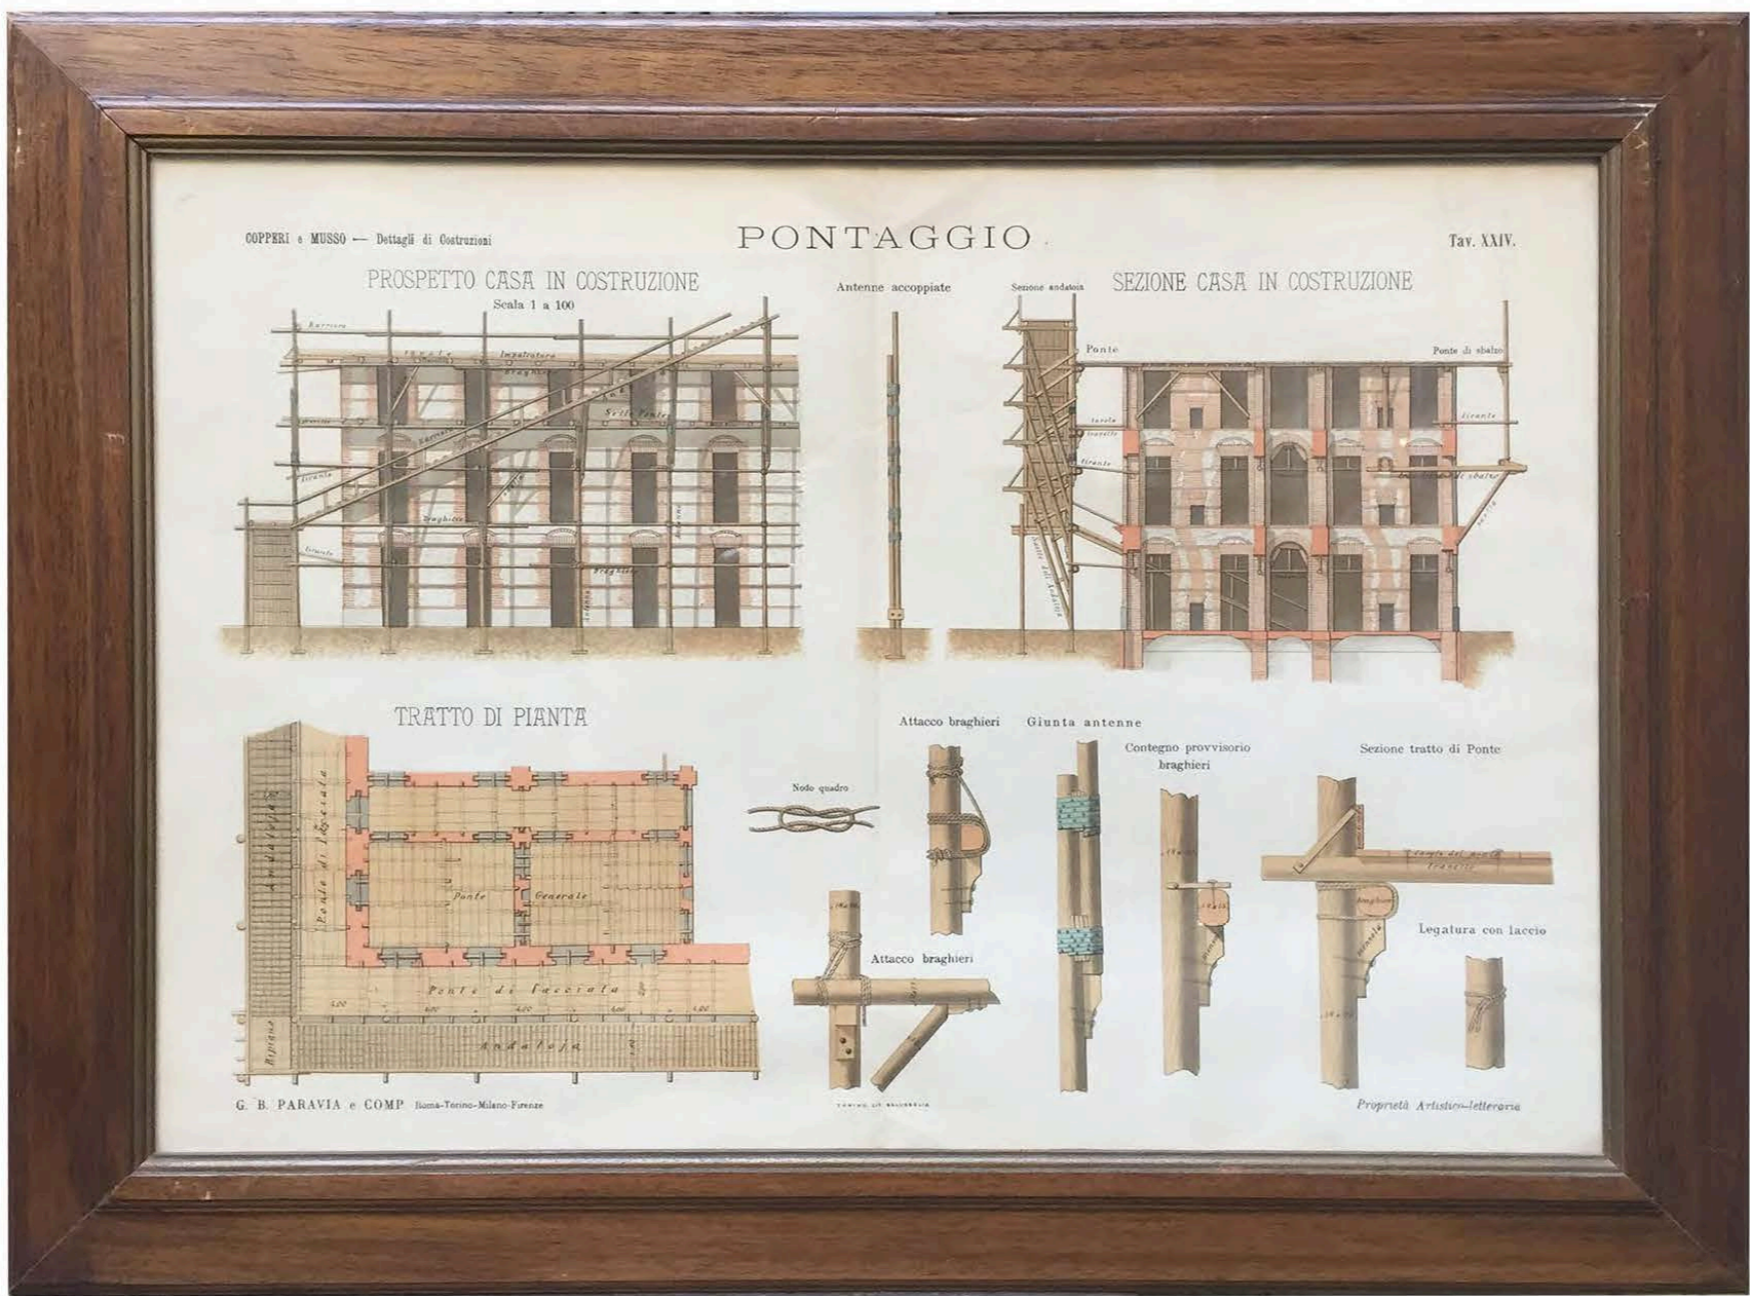

CORNICE LEGNO BORDEAUX E ORO
DISEGNO PLACE DU CHATELET BY ALDO MONZEGLIO
31 X 25 CM

NR 1 CORNICE LEGNO SCURO DISEGNO PARIGI
50,5 X 36,5 CM

PICOGLASS SOGGETTO DUOMO
50 X 35 CM

CORNICE LEGNO CIRCUS FLAMINIUS
33 X 28 CM

CORNICI LEGNO BRONZATE DISEGNI DI COSTRUZIONI
50 x 65 cm

CORNICI LEGNO BRONZATA SOGGETTO DISEGNO DI MECCANICA
50 x 65 cm

CORNICI LEGNO DISEGNO DI COSTRUZIONI
56 x 73 cm

CORNICE LEGNO SCURO CASA DI TOLLERANZA
37,5 x 48 cm