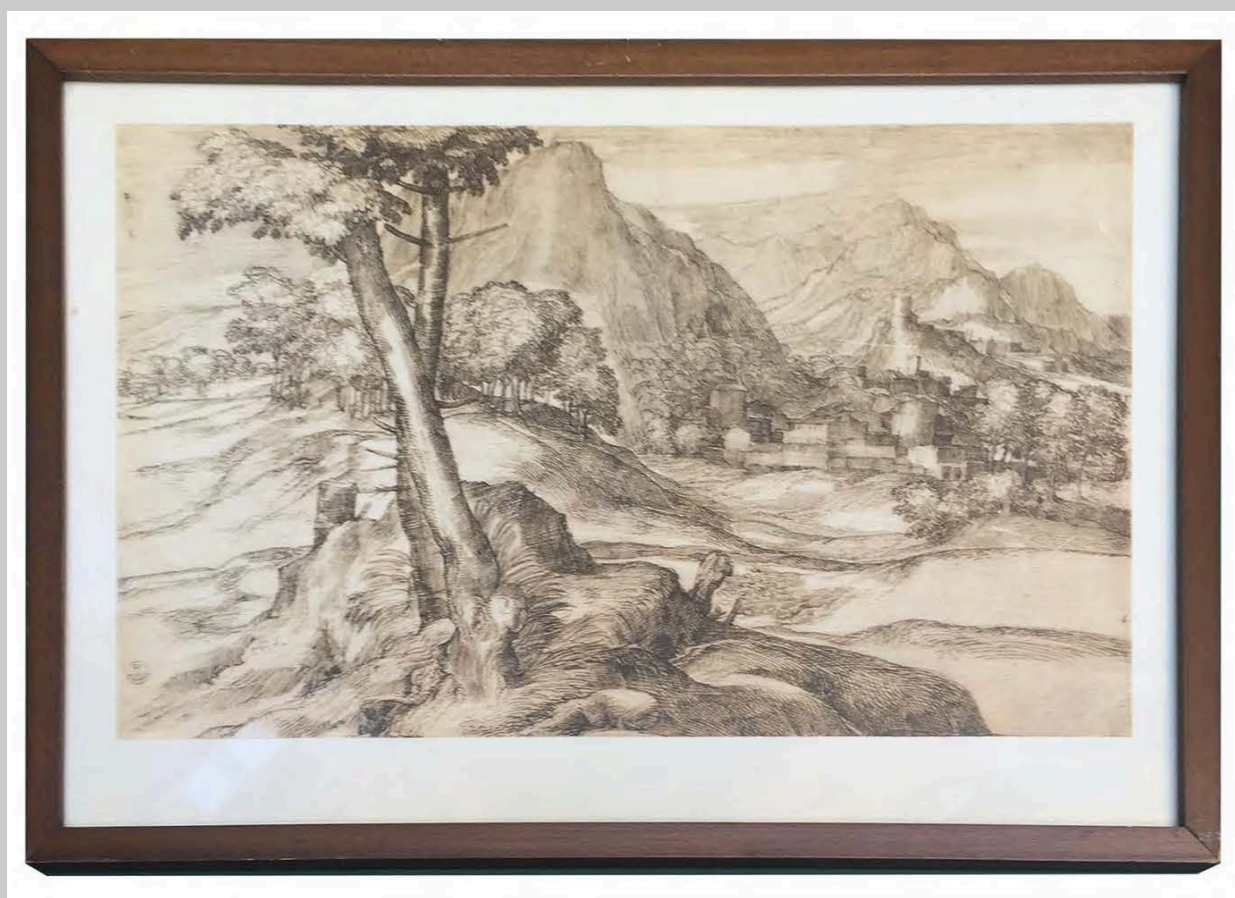

CORNICE LEGNO DISEGNO PAESAGGIO MONTANO
32,5 x 22,5 cm