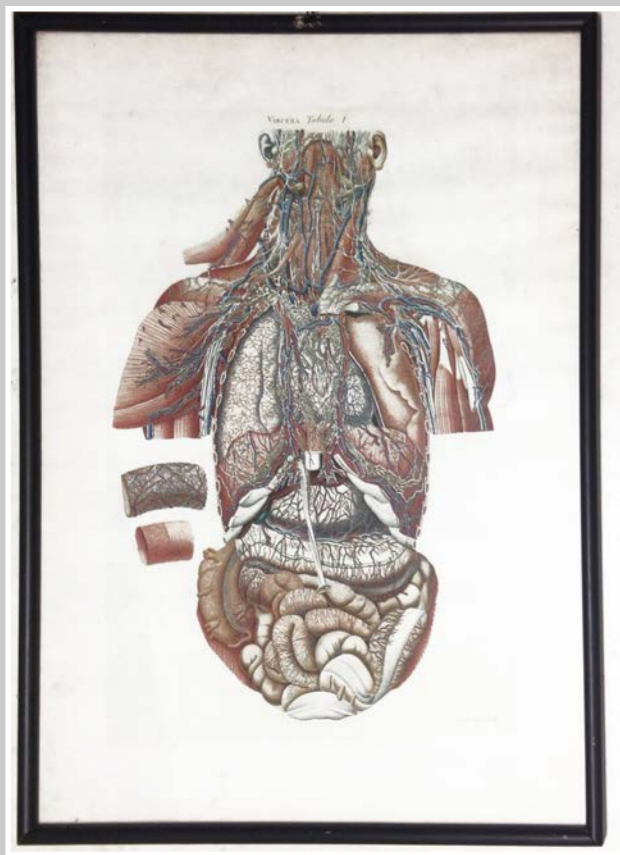

PICOGLASS SOGGETTO ASTRATTO AZZURRO
23,5 X 30 CM

PICOGLASS SOGGETTO ASTRATTO BEIGE
23,5 X 30 CM

PICOGLASS SOGGETTO PALMA
23,5 X 30 CM

PICOGLASS SOGGETTO ASTRATTO CERCHIO
23,5 X 30 CM

PICOGLASS DISEGNO GATTO SCALA
45 x 60 cm

CORNICI DECAPATE CON PINZA
nr 6 23,5 x 18,5 cm

CORNICI DECAPATE CON PINZA
nr 8 11 x 16 cm

NR 8 CORNICI NERE DISEGNI NIX A COLORI
17 x 13 cm

CORNICE NERA STAMPE ANATOMIA 1
44 x 34 cm
143

NR 2 CERAMICHE

NR 3 PIATTI DECORATIVI IN OTTONE SMALTATO
diam 16,5 cm