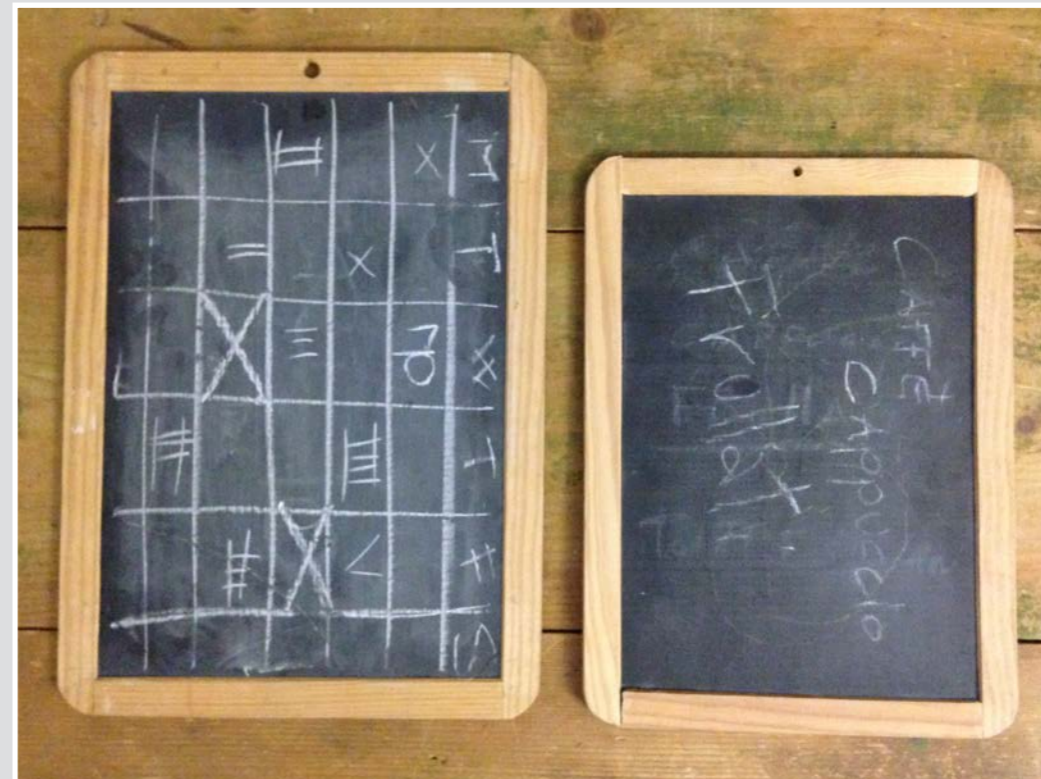

CARTINE ITALIA

NR 3 TELE CARTINA GEOGRAFICA
25 x 25 cm

LAVAGNA BORDO LEGNO
130 x 100 cm

LAVAGNA GALLINA
30 x 24 cm

LAVAGNA MAGICA
90 X 60 CM

LAVAGNA CORNICE LEGNO
65 X 94 CM

LAVAGNETTE
24,5 X 34 CM

LAVAGNETTE
NR 1 24,5 X 34 CM
NR 1 21,5 X 29 CM