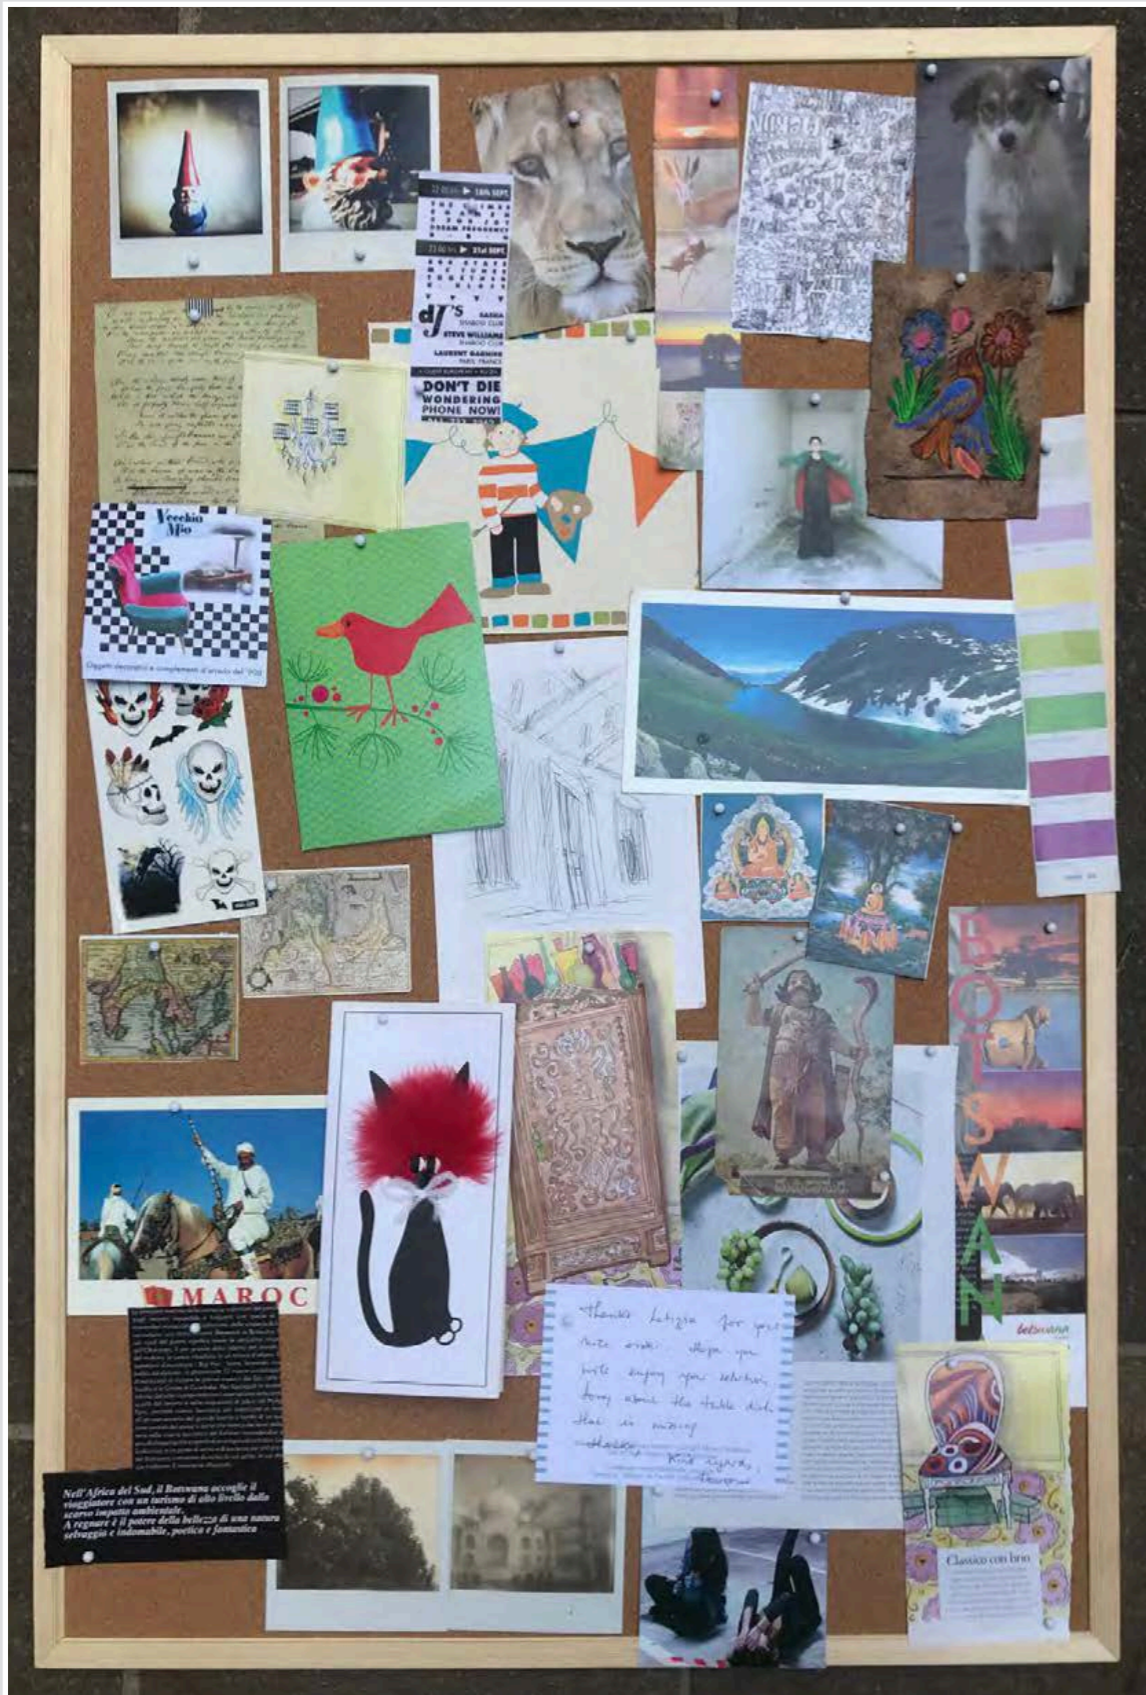

BACHECA CORNICE LEGNO
69 X 90 CM