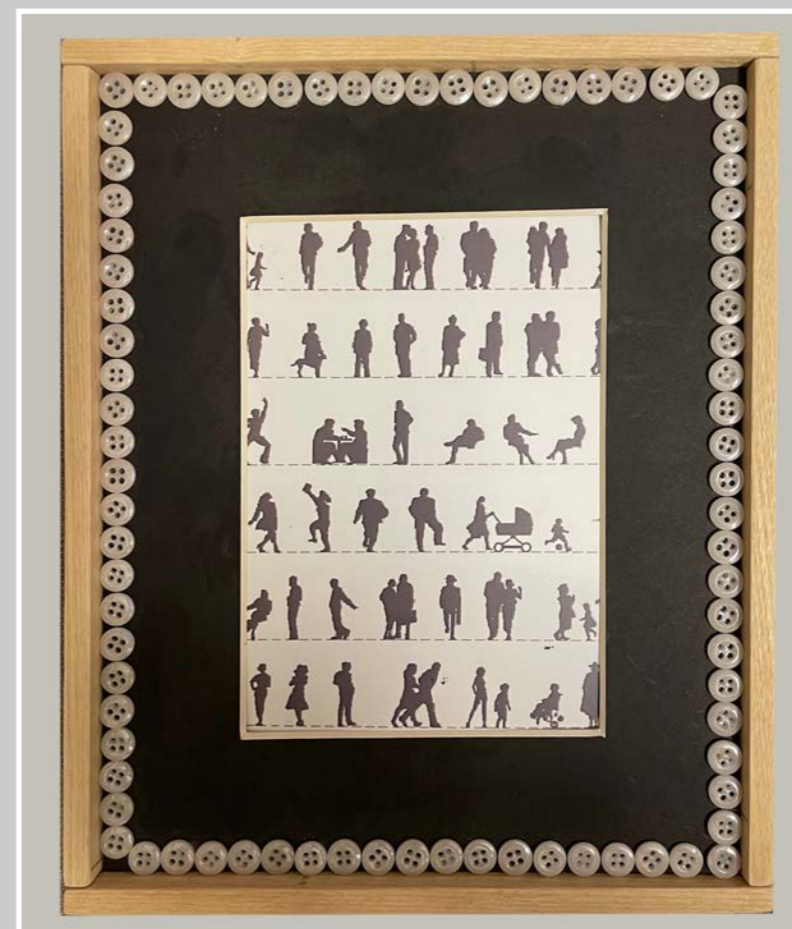

ASSE LEGNO CON FIORI TRIDIMENSIONALI
55 x 13 cm

QUADRETTO DI LEGNO CON BOTTONI 20 x 24 cm